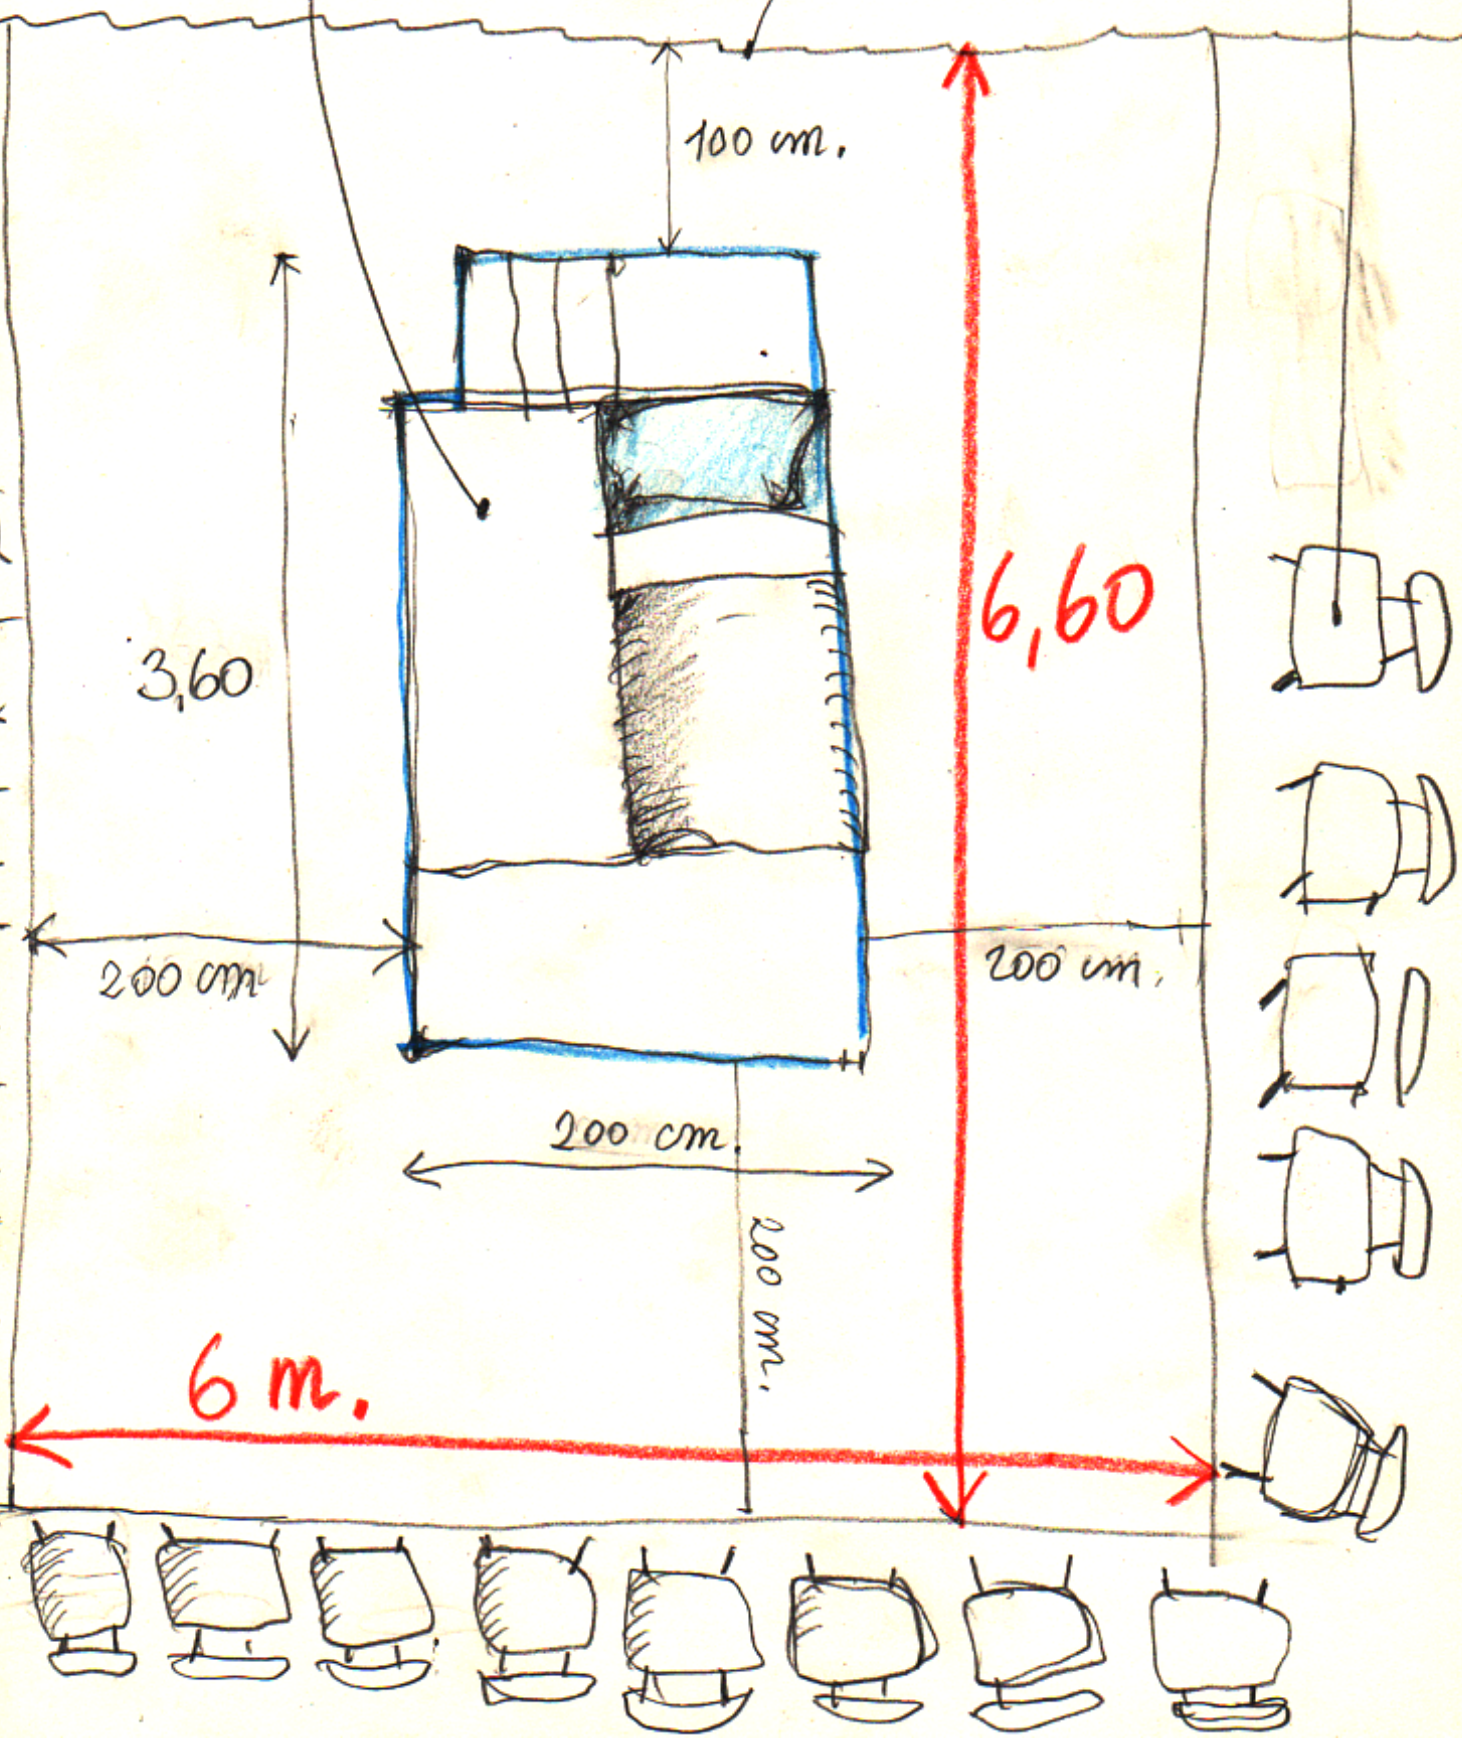

PUBBLICO

PRATICABILI

FONDALE
NERO

100 cm.

3,60

6,60

200 cm.

200 cm.

200 cm.

200 cm.

6 m.